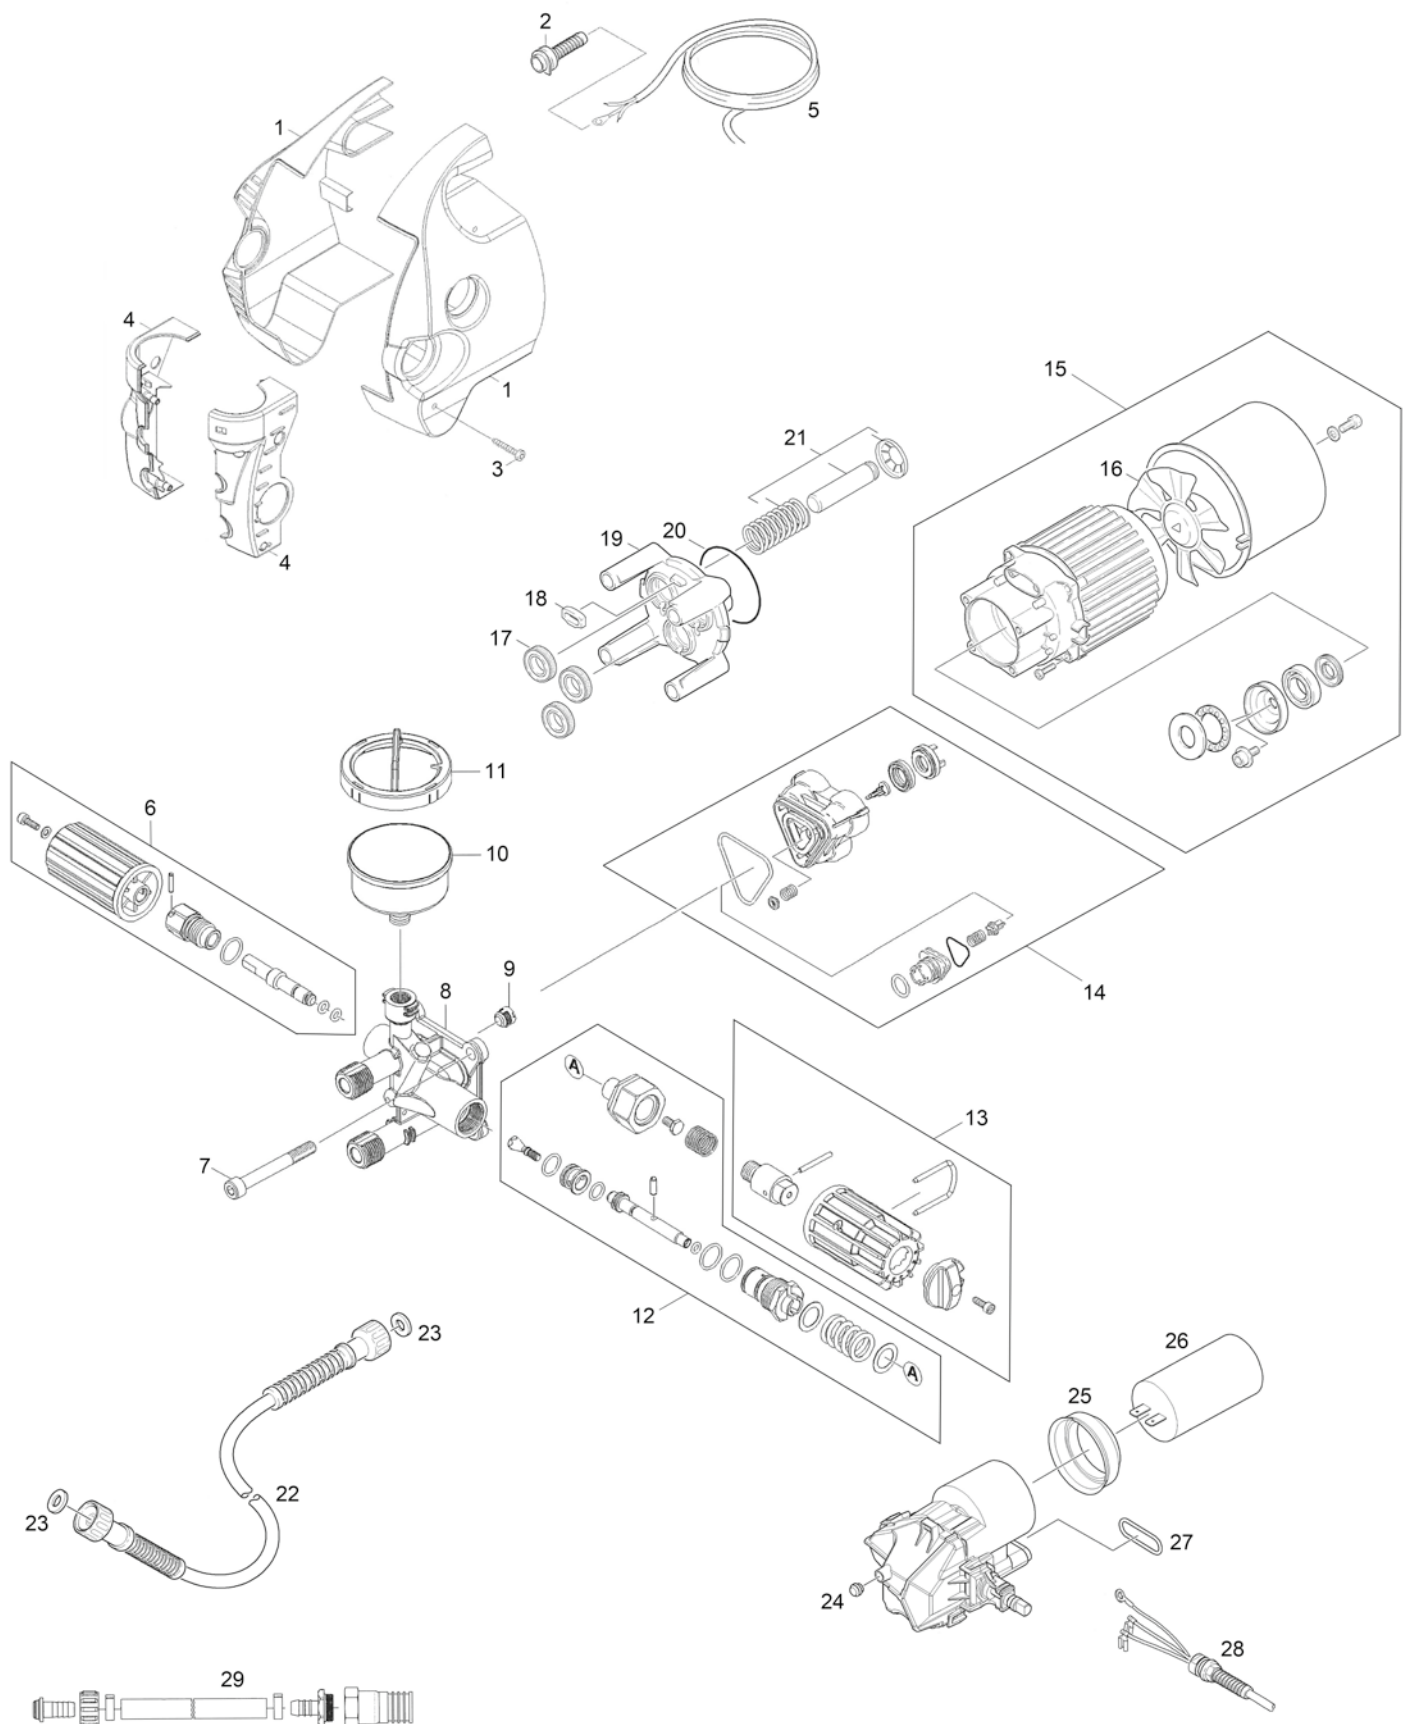

## Spare parts list

Latest version  
see [www.rems.de](http://www.rems.de)

## REMS E-Push 2

	deu	eng	fra	ita	
1	Gehäuseschalen, Paar	Housing shells, pair	Carcasse coquille, paire	Carcassa calotta, paio	115510R
4	Gehäuseschalen Manometer, Paar	Housing shells manometer, pair	Carcasse coquille manometre, paire	Carcassa calotta manometro, paio	115511R
6	Absperrventil „Test“	„Test“ stop valve	Soupape d'arrêt „Test“	Valvola d'arresto „Test“	115512R
10	Manometer	Manometer	Manometre	Manometro	115045
11	Druckanzeiger	Pressure indicator	Indicateur de pression	Indicatore di pressione	115513R
12	Druckregelventil	Pressure-regulating valve	Soupape régulateur de pression	Valvola di regolazione della pressione	115514R
13	Feder Druckregler	Pressure-regulating spring	Ressort régulateur de pression	Molla di regolazione della press.	115515R
14	Zylinderkopf kompl.	Cylinder head compl.	Tête cylindrique compl.	Testa del cilindro compl.	115520R
15	Motor komplett	Motor compl.	Moteur compl.	Motore compl.	115516R220
16	Lüfterflügel	Ventilator blade	Palette de Ventilateur	Ventola	115517R
—	Hochdruckschlauch Pos. 22, 23	High-pressure hose Pos. 22, 23	Tuyau à haute pression Pos. 22, 23	Tubo ad alta pressione Pos. 22, 23	115518R
23	Flachdichtung	Sealing ring	Bague d'étanchéité	Anello di tenuta	060371
29	Ansaugschlauch	Suction connection hose	Tuyau d'aspiration	Tubo d'aspirazione	115519R