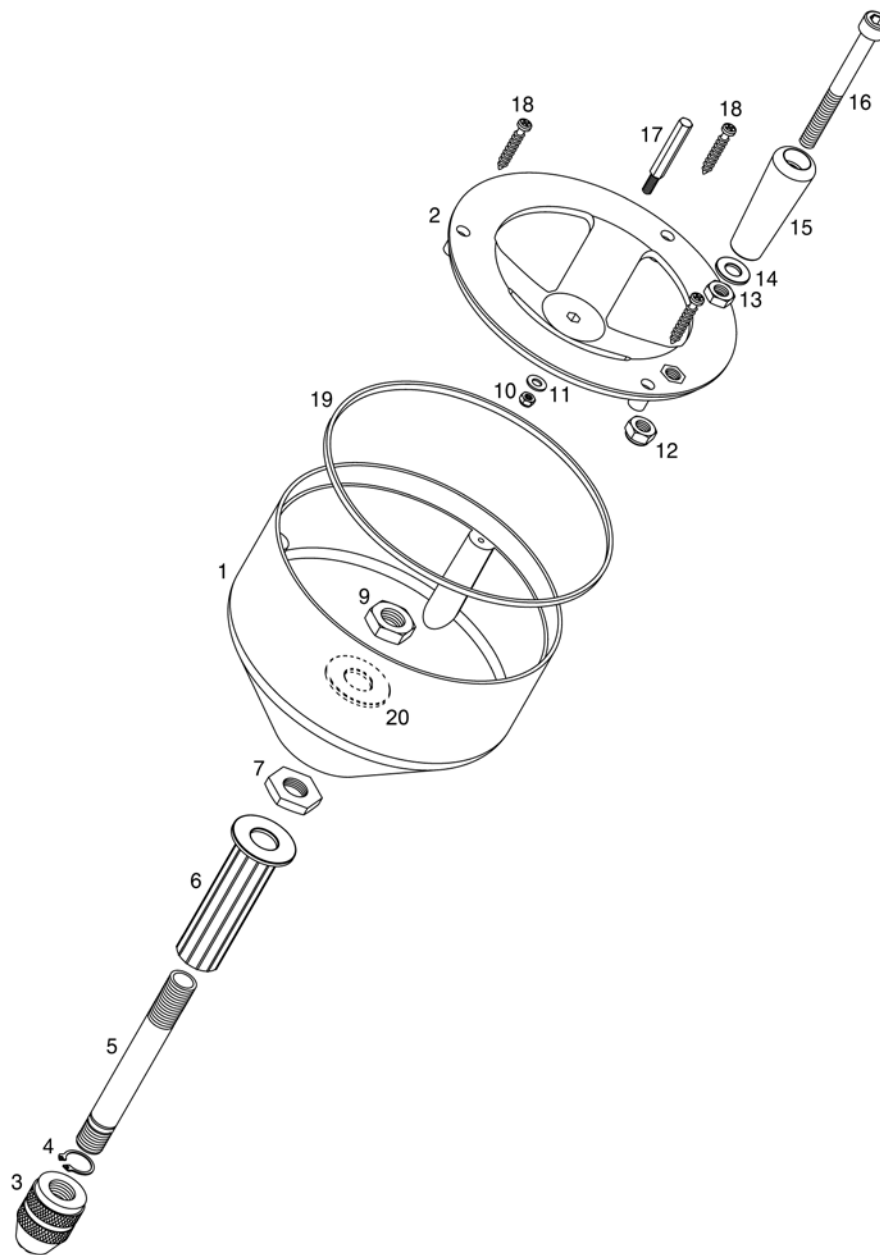

REMS Mini-Cobra

Teileverzeichnis

Aktueller Stand
siehe www.rems.de

Spare parts list

Latest version
see www.rems.de

Liste des pièces

Situation actuelle
voir www.rems.de

Elenco dei pezzi

Ultimo aggiornamento
vedi www.rems.de

deu	eng	fra	ita	
1	Spiralenbehälter	Réservoir de spirale	Contentitore per spirale	170131R
2	Deckel	Couvercle	Coperchio	170147R
3	Spannfutter	Clamping chuck	Mandrin de serraggio	170133
4	Sicherungsring	Locking ring	Anello di sicurezza	059008
5	Führungshülse	Guiding sleeve	Spina guida	170134
6	Griffhülse	Handle sleeve	Spina manopola	170135
7	Sechskantmutter	Hexagon nut	Dado esagonale	085055
9	Mutter	Nut	Dado	085056
10	Mutter	Nut	Dado	085054
11	Scheibe	Washer	Disco	086002
12	Mutter	Nut	Dado	085057
—	Kurbelgriff	Crank handle	Impugnatura a manovella	
	Pos. 13–16	Pos. 13–16	Pos. 13–16	170136
16	Zylinderschraube	Fillister head screw	Vite a testa cilindrica	081074
17	Sechskant	Hexagon	Esagon	170137
18	Blechschaube	Sheet metal screw	Vite da lamiera	083192
19	U-Profilring	U-profile ring	Anello profilo a U	170153R
20	Paßscheibe	Adjusting washer	Disco	086063