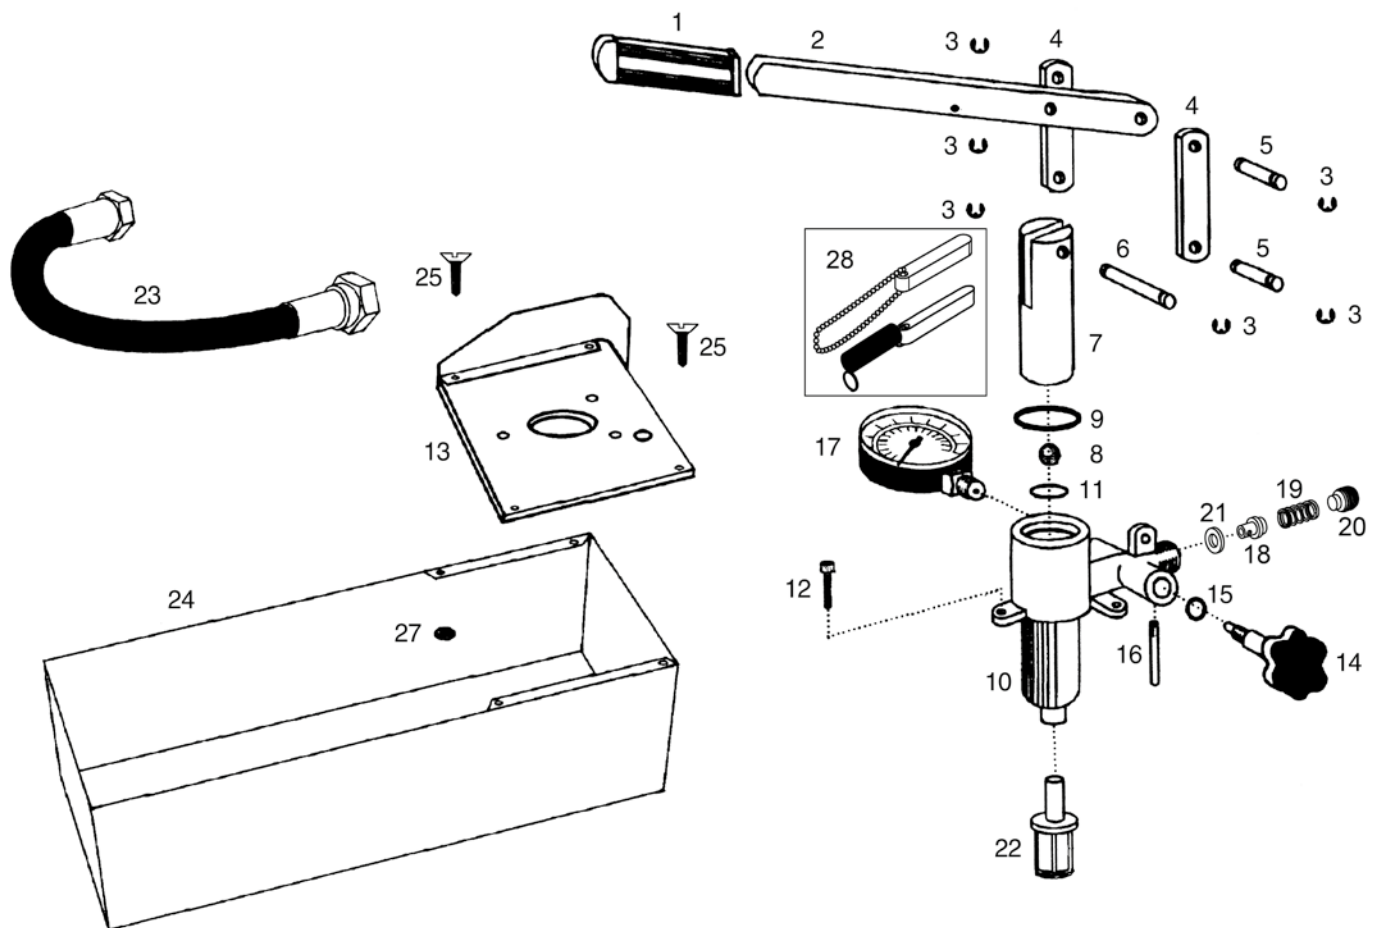

## Spare parts list

Latest version  
see [www.rems.de](http://www.rems.de)

## Elenco dei pezzi

Ultimo aggiornamento  
vedi [www.rems.de](http://www.rems.de)

deu	eng	fra	ita	
3	Sicherungsscheibe	Rondelle de sécurité	Ranella di sicurezza	059074
6	Achse	Axe	Asse	115035R
7	Kolben	Piston	Pistone	115036
—	Ersatzteilsortiment Pos. 8, 9, 11, 15, 18–21	Lot de pièces de rechange Pos. 8, 9, 11, 15, 18–21	Assortimento di parti di ricambio Pos. 8, 9, 11, 15, 18–21	115030
12	Zylinderschraube	Vis cylindrique	Vite a testa cilindrica	081023
16	Rücklauf	Conduite de retour	Ritorno	115041
17	Manometer	Manomètre	Manometro	115046
22	Ansaugfilter	Filtre d'aspiration	Filtro di aspirazione	115049
23	Hochdruckschlauch	Tuyau à haute pression	Tubo flessibile ad alta pressione	115042
28	Blockierbolzen, Kette/Feder	Boulon à bloquer, chaîne/ressort	Bullone di bloccaggio, catena/molla	115044R